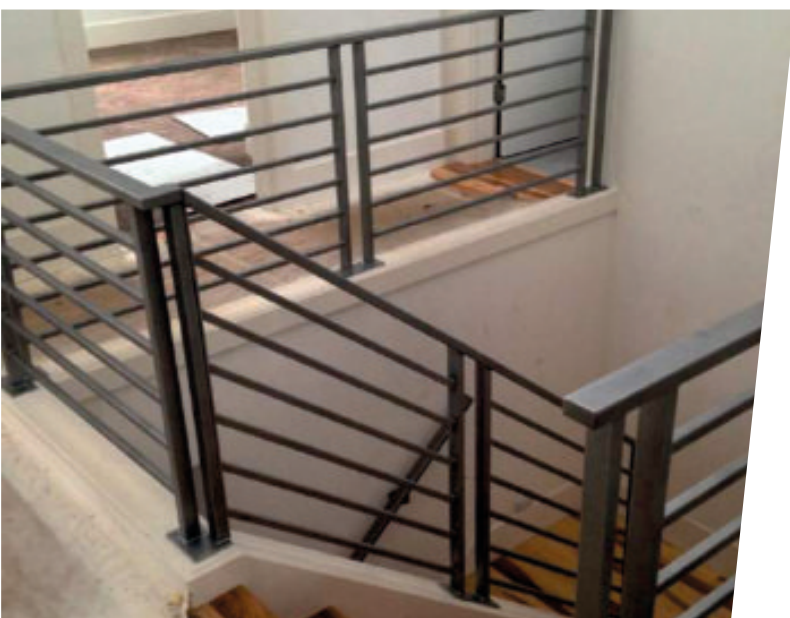

ПЕРИЛЬНОЕ ОГРАЖДЕНИЕ

Полимерное покрытие (любой цвет).

от **1 200** руб.
за пог. м